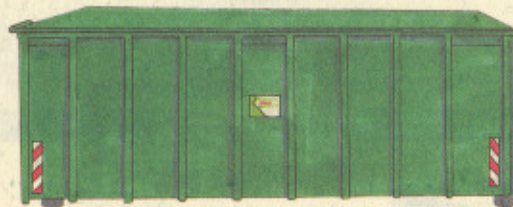

Abrollcontainer offen 10 - 40 cbm

10 cbm: ca. 6200 x 2500 x 800 mm
15 cbm: ca. 6500 x 2500 x 1200 mm
20 cbm: ca. 6500 x 2500 x 1700 mm
25 cbm: ca. 6500 x 2500 x 1950 mm
30 cbm: ca. 6500 x 2500 x 2200 mm
36 cbm: ca. 7000 x 2500 x 2450 mm
40 cbm: ca. 7000 x 2550 x 2600 mm