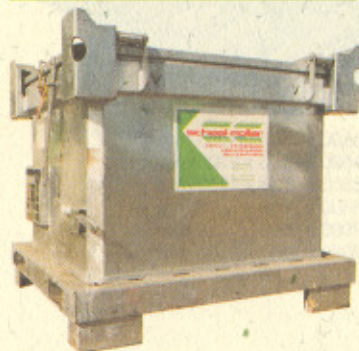

MGB Müllgroßbehälter

120 l

240 l

Styroporsack 2,5 cbm

PE-Fass

30 l, 60 l und 120 l mit X-Zulassung

Stahlblech-Fass

200 l mit X-Zulassung mit Spannring-Deckel oder Spundloch für feste und flüssige Sonderabfälle

Batteriebehälter

ca. 1000 x 1200 x 900 mm für Starterbatterien

ASP 400 l und 800 l

Für feste und pastöse Sonderabfälle  
ca. 1000 x 1200 x 700 mm  
ca. 1000 x 1200 x 1250 mm

ASP 450 l und 1000 l

Für flüssige Sonderabfälle  
ca. 1050 x 1256 x 850 mm  
ca. 1050 x 1250 x 1400 mm