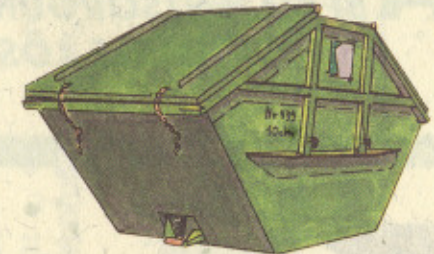

# CONTAINER FULL-SERVICE

Umleerbehälter 1,1 cbm

ca. 1050 x 1300 x 1440 mm

Umleerbehälter 2,5 cbm

ca. 1300 x 2250 x 1550 mm

Umleerbehälter 5 cbm

ca. 2600 x 2250 x 1450 mm

Absetzmulde mit Deckel 5, 7 und 10 cbm

5 cbm: ca. 3200 x 1800 x 1400 mm  
7 cbm: ca. 3600 x 1800 x 1600 mm  
10 cbm: ca. 4000 x 1850 x 1900 mm

Absetzmulde offen 5, 7 und 10 cbm

5 cbm: ca. 3300 x 1800 x 1350 mm  
7 cbm: ca. 3500 x 1800 x 1500 mm  
10 cbm: ca. 4000 x 1850 x 2000 mm