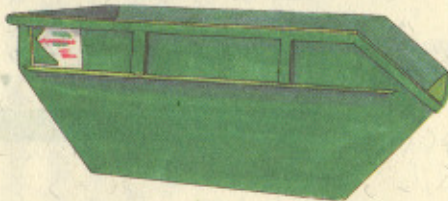

# CONTAINER FULL-SERVICE

Umleerbehälter 1,1 cbm

ca. 1050 x 1300 x 1440 mm

Umleerbehälter 2,5 cbm

ca. 1300 x 2250 x 1550 mm

Umleerbehälter 5 cbm

ca. 2600 x 2250 x 1450 mm

Absetzmulde mit Deckel 5, 7 und 10 cbm

5 cbm: ca. 3200 x 1800 x 1400 mm  
7 cbm: ca. 3600 x 1800 x 1600 mm  
10 cbm: ca. 4000 x 1850 x 1900 mm

Absetzmulde offen 5, 7 und 10 cbm

5 cbm: ca. 3300 x 1800 x 1350 mm  
7 cbm: ca. 3500 x 1800 x 1500 mm  
10 cbm: ca. 4000 x 1850 x 2000 mm