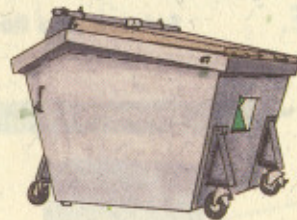

Gitterbox

ca. 850 x 1250 x 1000 mm

Rungenpalette

Für Leuchtstoffröhren  
ca. 1050 x 1250 x 1180 mm

**GERNE INFORMIEREN WIR SIE ÜBER UNSEREN MASSGESCHNEIDERTEN CONTAINER FULL-SERVICE. RUFEN SIE EINFACH AN.**

# CONTAINER FULL-SERVICE

Umleerbehälter 1,1 cbm

ca. 1050 x 1300 x 1440 mm

Umleerbehälter 2,5 cbm

ca. 1300 x 2250 x 1550 mm

Umleerbehälter 5 cbm

ca. 2600 x 2250 x 1450 mm

Absetzmulde mit Deckel 5, 7 und 10 cbm

5 cbm: ca. 3200 x 1800 x 1400 mm  
7 cbm: ca. 3600 x 1800 x 1600 mm  
10 cbm: ca. 4000 x 1850 x 1900 mm

Absetzmulde offen 5, 7 und 10 cbm

5 cbm: ca. 3300 x 1800 x 1350 mm  
7 cbm: ca. 3500 x 1800 x 1500 mm  
10 cbm: ca. 4000 x 1850 x 2000 mm