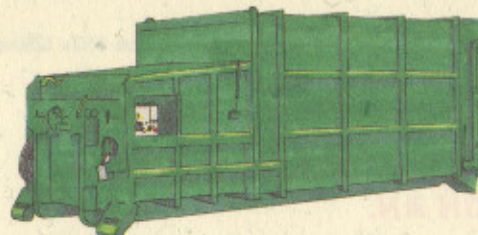

Abrollcontainer mit Deckel 15 - 40 cbm

16 cbm: ca. 6500 x 2500 x 1200 mm  
20 cbm: ca. 6500 x 2500 x 1700 mm  
25 cbm: ca. 6500 x 2500 x 1950 mm  
30 cbm: ca. 6500 x 2500 x 2200 mm  
36 cbm: ca. 7000 x 2500 x 2450 mm  
40 cbm: ca. 7000 x 2550 x 2600 mm

Selbstpresscontainer für Absetzkipper 10 cbm

ca. 4470 x 1950 x 2500 mm  
Einwurfhöhe 1350 mm

Selbstpresscontainer für Abrollkipper 20 cbm

ca. 6500 x 2500 x 2450 mm  
Einwurfhöhe 1350 mm