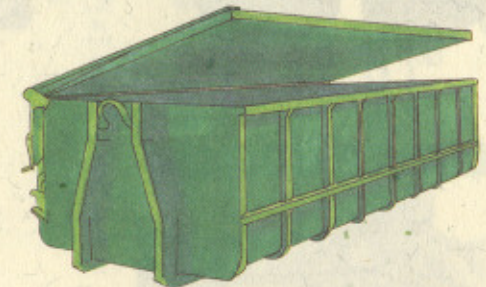

Abrollcontainer mit Deckel 15 - 40 cbm

16 cbm: ca. 6500 x 2500 x 1200 mm
20 cbm: ca. 6500 x 2500 x 1700 mm
25 cbm: ca. 6500 x 2500 x 1950 mm
30 cbm: ca. 6500 x 2500 x 2200 mm
36 cbm: ca. 7000 x 2500 x 2450 mm
40 cbm: ca. 7000 x 2550 x 2600 mm