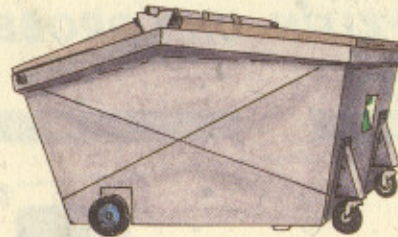

# CONTAINER FULL-SERVICE

Umleerbehälter 1,1 cbm

ca. 1050 x 1300 x 1440 mm

Umleerbehälter 2,5 cbm

ca. 1300 x 2250 x 1550 mm

Umleerbehälter 5 cbm

ca. 2600 x 2250 x 1450 mm

Absetzmulde mit Deckel 5, 7 und 10 cbm

5 cbm: ca. 3200 x 1800 x 1400 mm  
7 cbm: ca. 3600 x 1800 x 1600 mm  
10 cbm: ca. 4000 x 1850 x 1900 mm

Absetzmulde offen 5, 7 und 10 cbm

5 cbm: ca. 3300 x 1800 x 1350 mm  
7 cbm: ca. 3500 x 1800 x 1500 mm  
10 cbm: ca. 4000 x 1850 x 2000 mm